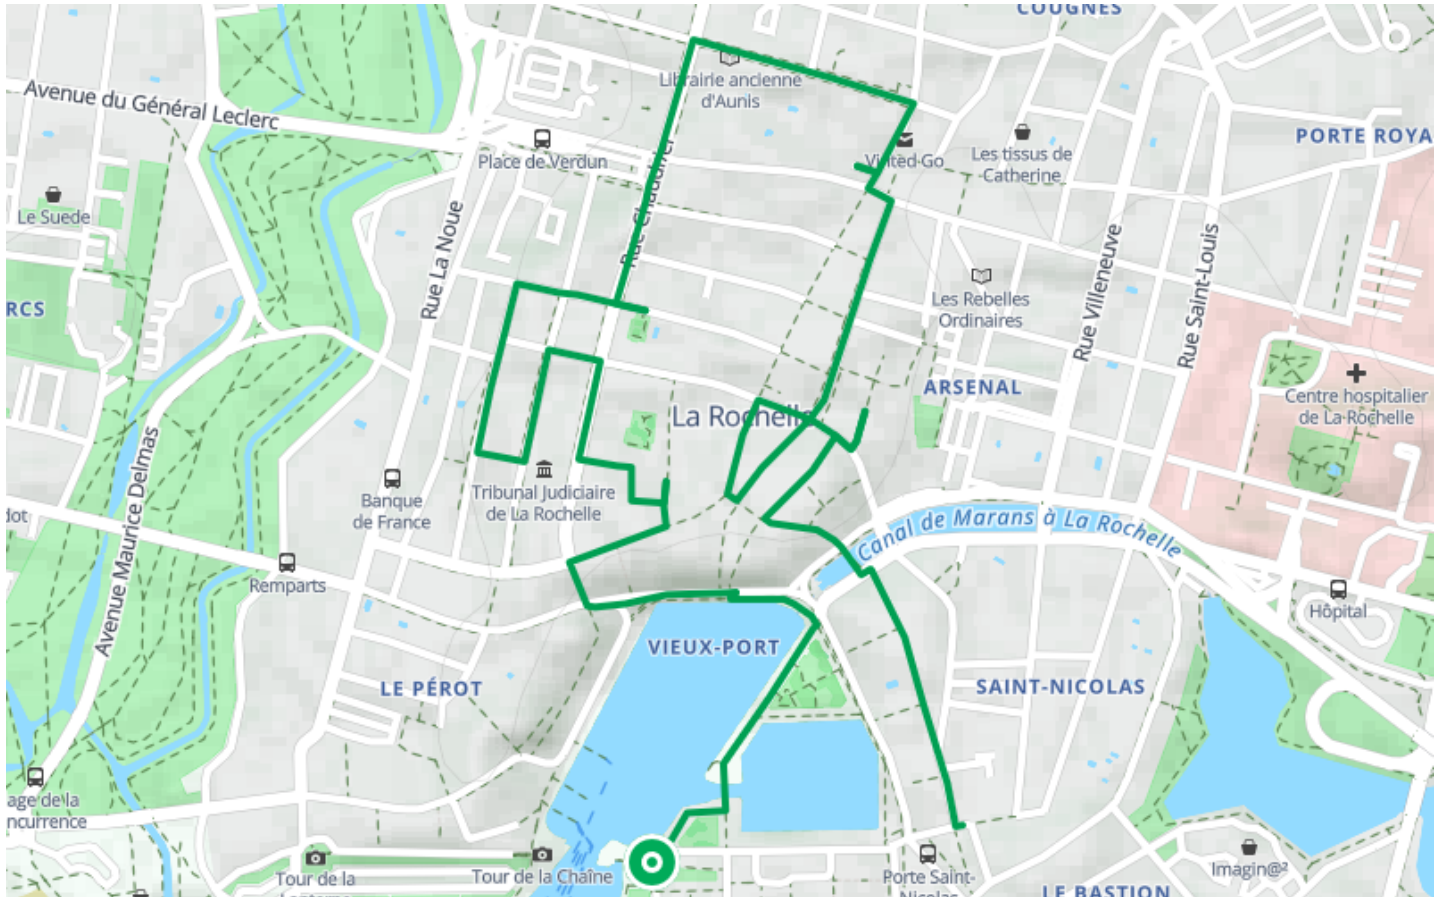

# Discover the history of La Rochelle during 1h30

● Very easy

🚶 Walk

🕒 40 min

↔️ 3.39 km

📍 **Départ** 3 Rue de l'Armide  
17000, La Rochelle

## Descriptif

Take a walk and enjoy La Rochelle

**Office de Tourisme de La Rochelle**

2 Quai Georges Simenon

+33546411468

Retrouvez ce parcours et bien d'autres  
sur l'application mobile Loopi – balades & GPS