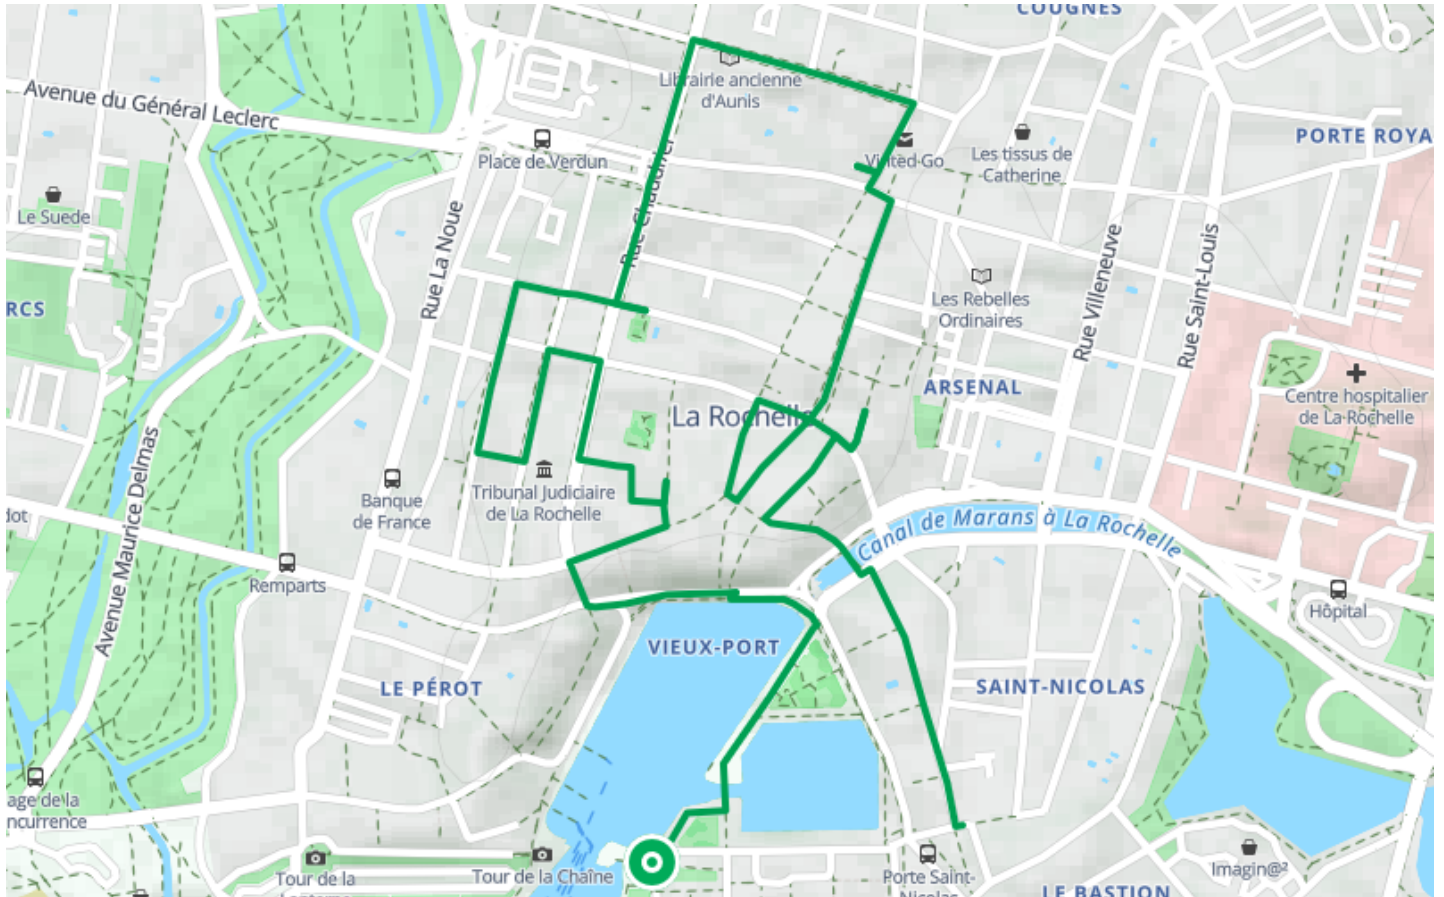

# Discover the history of La Rochelle during 1h30

● Very easy

🚶 Walk

🕒 40 min

↔ 3.39 km

📍 **Départ** 3 Rue de l'Armide  
17000, La Rochelle

## Descriptif

Take a walk and enjoy La Rochelle

**Office de Tourisme de La Rochelle**

2 Quai Georges Simenon

+33546411468

Retrouvez ce parcours et bien d'autres  
sur l'application mobile Loopi - balades & GPS